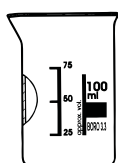

TENSIL-1225

TENSIL-3302 Beakers-Griffin, Low Form, with Spout, Graduation

Cat no.	Cap. (ml)	Approx OD x Ht
33 02 0001	5ml	20x25
33 02 0002	10ml	25x32
33 02 0003	25ml	34x45
33 02 0004	50ml	42x55
33 02 0005	100ml	50x73
33 02 0006	150ml	56x83
33 02 0007	250ml	70x95
33 02 0008	400ml	80x110
33 02 0009	500ml	85x120
33 02 0010	600ml	90x125
33 02 0011	1000ml	105x145
33 02 0012	2000ml	130x185
33 02 0013	3000ml	150x210
33 02 0014	5000ml	161x253
33 02 0015	10000ml	215x340

TENSIL-3302

** Beaker also available in amber color on request

TENSIL-3303 Beakers-Tall Form with Spout

Cat no.	Cap. (ml)	Approx OD x Ht
33 03 0001	50ml	38x70
33 03 0002	100ml	48x80
33 03 0003	150ml	54x95
33 03 0004	250ml	60x120
33 03 0005	500ml	75x140
33 03 0006	1000ml	95x180
33 03 0007	2000ml	120x240

TENSIL-3303

** Beaker also available in amber color on request

TENSIL-3308 Beakers-Tall Form with Spout with Double side Scale

Cat no.	Cap. (ml)
33 08 0001	250ml
33 08 0002	400ml
33 08 0003	600ml
33 08 0004	1000ml
33 08 0005	2000ml
33 08 0006	4000ml