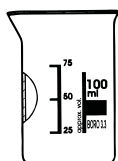

TENSIL-1224

TENSIL-1225 Bottles-Reagent, Amber Wide Mouth with Interchangeable Flat Head Stopper

Cat no.	Cap. (ml)	OD X H (mm)
12 25 0001	500	101 x 148
12 25 0002	1000	101 x 218
12 25 0003	2000	136 x 248
12 25 0004	5000	182 x 311

TENSIL-1225

TENSIL-3302 Beakers-Griffin, Low Form, with Spout, Graduation

Cat no.	Cap. (ml)	Approx OD x Ht
33 02 0001	5ml	20x25
33 02 0002	10ml	25x32
33 02 0003	25ml	34x45
33 02 0004	50ml	42x55
33 02 0005	100ml	50x73
33 02 0006	150ml	56x83
33 02 0007	250ml	70x95
33 02 0008	400ml	80x110
33 02 0009	500ml	85x120
33 02 0010	600ml	90x125
33 02 0011	1000ml	105x145
33 02 0012	2000ml	130x185
33 02 0013	3000ml	150x210
33 02 0014	5000ml	161x253
33 02 0015	10000ml	215x340

TENSIL-3302

** Beaker also available in amber color on request

TENSIL-3303 Beakers-Tall Form with Spout

Cat no.	Cap. (ml)	Approx OD x Ht
33 03 0001	50ml	38x70
33 03 0002	100ml	48x80
33 03 0003	150ml	54x95
33 03 0004	250ml	60x120
33 03 0005	500ml	75x140
33 03 0006	1000ml	95x180
33 03 0007	2000ml	120x240